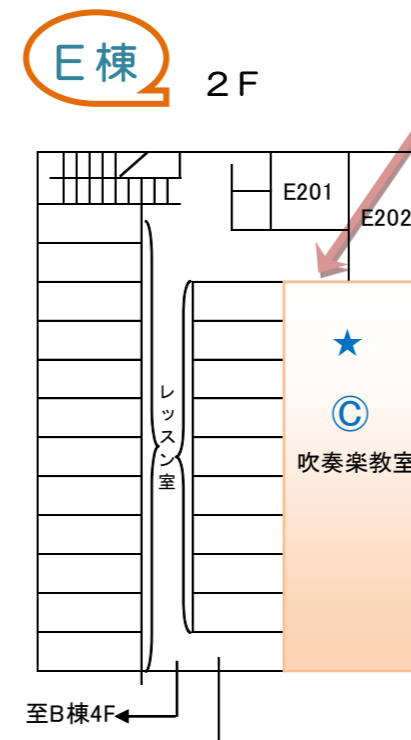

原田 俊孝

尾崎 聡

②未来の先輩と語ろう！

E棟1F 図画室

幼児教育学科学生と学生生活について自由に語ってください。

13:30 ~14:55

★吹奏楽部紹介 **12:20~12:35**

◎ピアノレッスン大公開 **12:40~12:55**

ピアノ個別相談 **12:55~14:00**

※出入り自由 **E棟2F 吹奏楽教室**

保育者として求められるピアノ技術について説明し、個別相談も受け付けます。おかたん生のピアノレッスンの様子をごらんください。

白神 厚子
河原 真理
荒木 淳子
門田 晶子