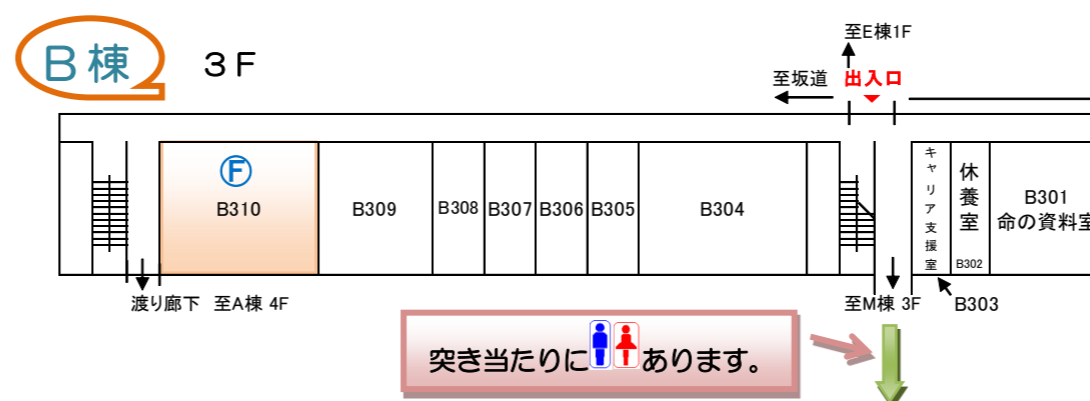

⑥ディスカッションにチャレンジしよう！
B棟3F B310

みなさんは自分の意見が言えますか？学生と一緒に簡単なディスカッションにチャレンジしてみましょう！

1. <1回約20分間>
2. ・13:00 ~13:20
   - ・13:30 ~13:50
   - ・14:00 ~14:20
   - ・14:30 ~14:50