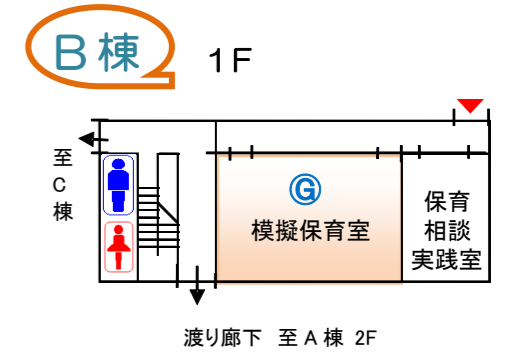

③保育者の仕事を体験しよう！
B棟1F 模擬保育室 (B101)

子どもを知ろう！発達(年齢)によってどんな遊びに興味をもつのかな？手作り玩具をつくってみませんか？

1. <1回約20分間>
2. ・13:00 ~13:20
   - ・13:30 ~13:50
   - ・14:00 ~14:20
   - ・14:30 ~14:50