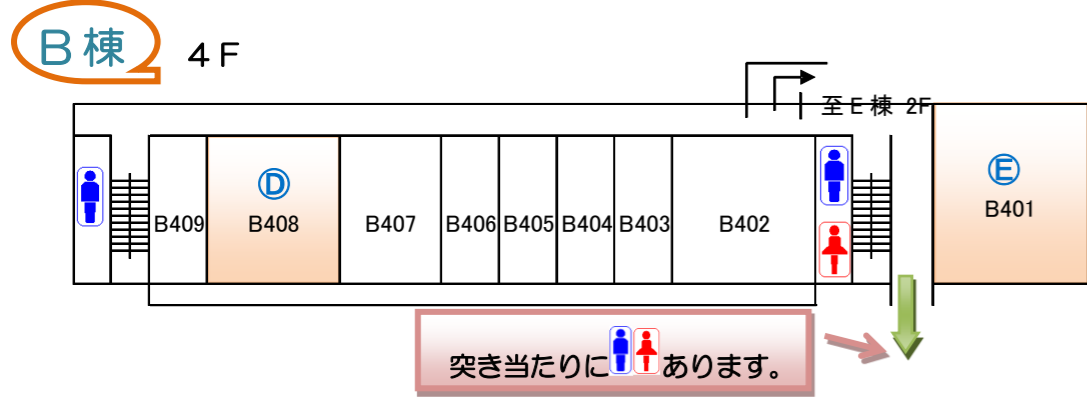

15:15 → 15:45

福山駅北口広場駐車場行き

15:10 → 16:30

山陰方面(米子駅・松江駅)行き

15:15 → 17:35 (米子着)

18:30 (松江着)

学生スタッフがキャンパス内をご案内いたします。
わからないことがあれば、声をかけて下さい。

各体験、相談コーナーご案内 (各体験コーナーは1回20分程度です)