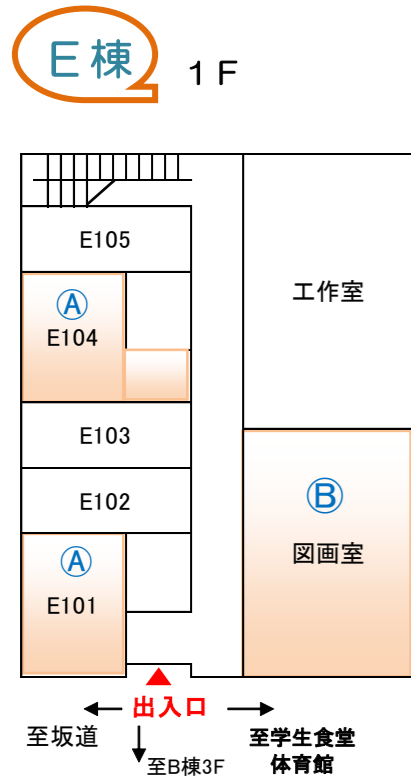

- <1回約20分間>
- ・13:00 ~13:20
 - ・13:30 ~13:50
 - ・14:00 ~14:20
 - ・14:30 ~14:50

都田 修兵

③保育者の仕事を体験しよう！
B棟1F 模擬保育室 (B101)

子どもを知ろう！発達(年齢)によってどんな遊びに興味をもつのかな？手作り玩具をつくってみませんか？

- <1回約20分間>
- ・13:00 ~13:20
 - ・13:30 ~13:50
 - ・14:00 ~14:20
 - ・14:30 ~14:50

山本 婦佐江

①入試について詳しく知りたい！

E棟1F E101・E104

入学者受け入れ方針、教育課程編成・実施の方針、学位授与・卒業認定、学生生活と卒業後の進路。岡短の入試はどのように行われるのか、どのような準備をすればよいのか、2年間の学習と卒業に向けてのエンロールメント・サポート、岡短での2年間の学生生活や、実習を中心とした学びの内容について説明します。

13:00~終了まで随時

入試相談
コーナー