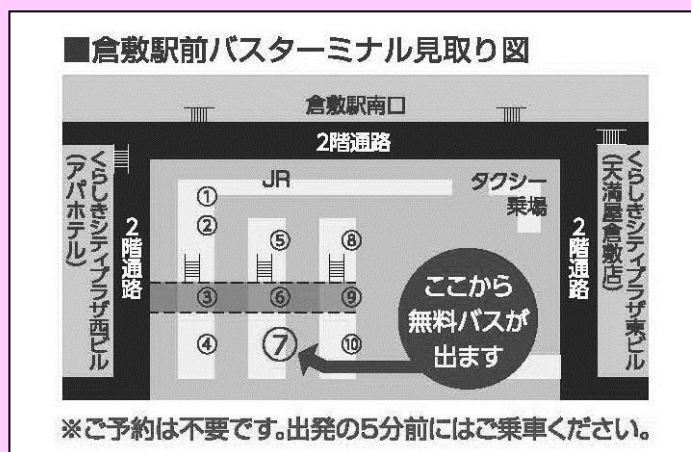

平成 30 年 12 月 15 日（土）

時 間	内 容	場 所	備 考	
8:45 発	無料バス	倉敷駅⑦番乗場	9:00 本学着予定	
9:00～ 9:30	受付	D棟 1 F		
9:30～10:00	学長説明会	M棟 403 教室		
10:00～10:40	一般試験対策講座	B棟 407 教室・ B棟 408 教室	英語・国語入れ替えて 2回各 20分程度	
10:40～11:00	試験選抜 特別奨学生選抜対策講座※	B棟 407 教室	1回 20分程度	
11:10～11:30	模擬授業①	ピアノレッスン	吹奏楽教室	1回 15分程度
11:40～12:00	模擬授業②	身体表現	B棟 401 教室	1回 15分程度
12:00～13:00	学内・寮見学、相談コーナー等		希望者	
①12:15 発 ②13:15 発	無料バス	本学	①12:30 倉敷駅着予定 ②13:30 倉敷駅着予定	

無料バス乗り場

○「お申し込みについて」

申込みは不要です。

ご不明な点は「入試事務室」

TEL 086-428-2651

までお電話ください。

※【試験選抜特別奨学生選抜】

一般試験選抜により合格し、入学手続きを完了された方は一般試験選抜終了後に実施する試験選抜特別奨学生としての選抜を受験することが可能です。特別奨学生は入学後2年間授業料を半額免除します。ただし、各学年終了時のGPAの平均値が3.8未満となった場合は、進級学年の前期授業料は全額納入するものとし、その場合、前期終了時のGPAが3.8以上の値を獲得した場合は、後期授業料の半額を免除します。